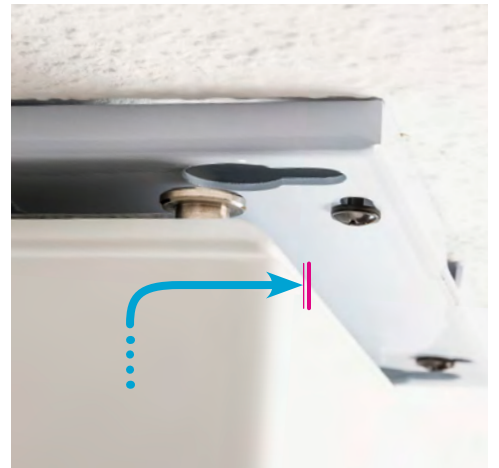

[Ceiling Bracket]

for
WS 1645, WS 1465, WS 1425

ELAC Electroacoustic GmbH
Rendsburger Landstraße 215 • 24113 Kiel • Germany
Tel. +49-431-64774-0 • www.elac.com