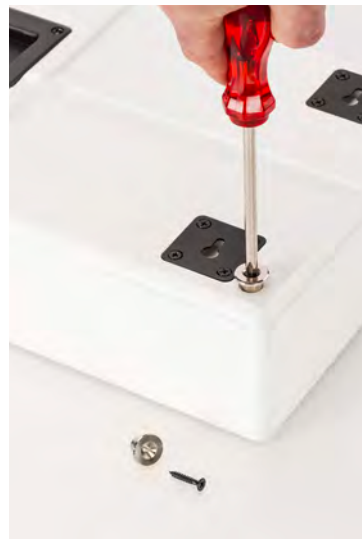

[Ceiling Bracket]

for
WS 1645, WS 1465, WS 1425

ELAC Electroacoustic GmbH
Rendsburger Landstraße 215 • 24113 Kiel • Germany
Tel. +49-431-64774-0 • www.elac.com