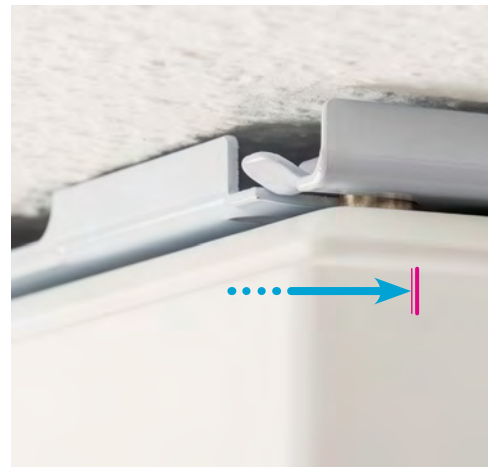

[Ceiling Bracket]

for
WS 1645, WS 1465, WS 1425

ELAC Electroacoustic GmbH
Rendsburger Landstraße 215 • 24113 Kiel • Germany
Tel. +49-431-64774-0 • www.elac.com